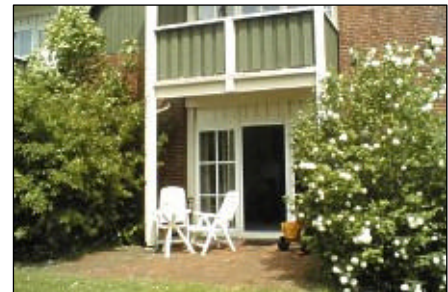

SÜDERLOOG 56 Wohnung 1 Spiekeroog

Vermieterin:
 Gabriele Steinfelder-Feil
 Noorderpad 17
 26474 Spiekeroog
 Telefon: 04976 - 959136
 E-Mail: steinfelderfeil@gmx.de

Daten und Preise 2011

| | |
|-------------------------------|--|
| Adresse | Süderloog 56, Wohnung 1 |
| Ferienwohnungsgröße | ca. 49 m ² |
| Lage | Erdgeschoss, Südlage, Terrasse |
| Personen | zwei |
| Aufteilung | Wohnzimmer mit Küchenzeile, separates Schlafzimmer, Duschbad / WC |
| Ausstattung Küche | Elektro-Kochfelder, Kühlschrank, Kaffeemaschine, Toaster, Mikrowelle |
| Ausstattung | Kabel-TV *, Radio+CD+MC *, Haartrockner |
| Terrasse | Liegen + Tisch |
| Waschmaschine / Trockner | Automaten für Hausgäste im Haus |
| Sonstiges | Nichtraucherwohnung - keine Haustiere |
| Mindestmietzeit | Nebensaison: 4 - 6 Tage / Hauptsaison 10 - 14 *) Tage |
| Mietkosten für 2 Personen/Tag | Nebensaison: 60 - 78 € |
| Preise für 2011 | Hauptsaison: 88 € |
| Endreinigung (einmalig) | 40 € - Bettwäsche + Handtücher werden gestellt |